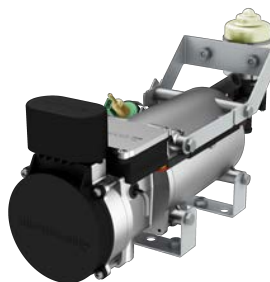

Прамотроник 15 серия

Теплопроизводительность	15 кВт
Номинально напряжение	12 / 24 В
Расход дизельного топлива	1,60
Габариты	565x185x237
Масса	15 кг