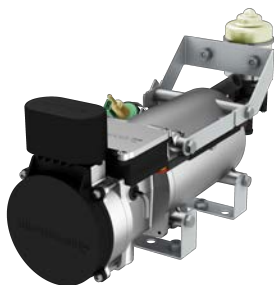

Подогреватели жидкостные

Прамотроник 12ЖД / 16ЖД

Теплопроизводительность	12 / 16 кВт
Номинально напряжение	24 В
Расход дизельного топлива	0,54 - 1,46
Габариты	411x291x172
Масса	9 кг

Прамотроник 12ЖД / 16ЖД КС

Теплопроизводительность	12 / 16 кВт
Номинально напряжение	24 В
Расход дизельного топлива	0,54 - 1,46
Габариты	411x291x172
Масса	9 кг

С керамической свечой